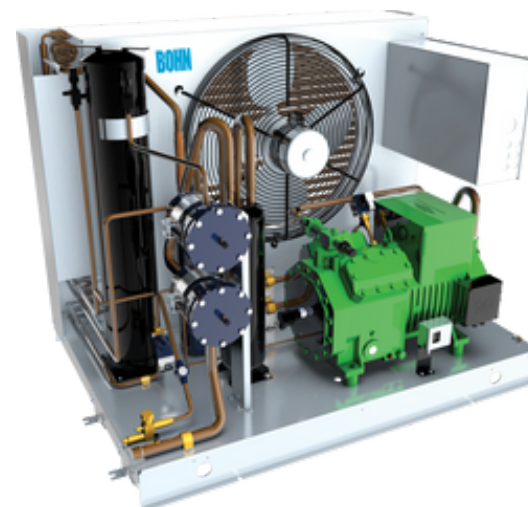

# EQUIPOS: UNIDADES CONDENSADORAS

ELGIN *FLEXCOLD*

Refri  
punto

(Scroll Invotech)

(Modelo Flex +)

(Pistón Hermético)

(Modelo SH)

(Modelo FLEXK Fraccionaria)